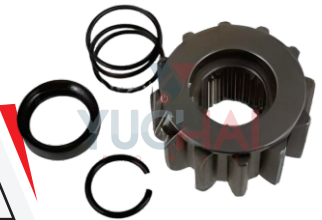

YP-58093A

(WAI 79-1170) DELCO 38MT, 39MT, DELCO REMY

T	12
G	46.5
L	26
SPL	23
ID	
D	
CW