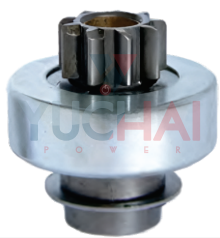

YP-19790

ZEN-0945: RENAULT

T	9
G	25.8
L	48
SPL	9
ID	12
D	46.2
CW