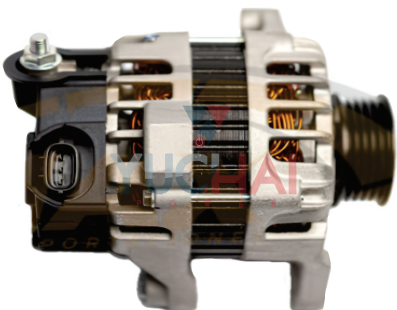

YP-ALT-102

DAEWOO RAICER CON VENTILADOR INCORP.

12V 75A 5PK

YP-ALT-103

TOYOTA 12Q 3P POLEA V.

12V

YP-ALT-104

TOYOTA COROLA 4A/ LIFAN

YP-ALT-138

HYUNDAI I10, EON

12V 70A 4PK

YP-ALT-139

KIA PICANTO 42MM

12V 70A 5PK

YP-ALT-140

HYUNDAI, KIA VELOSTER