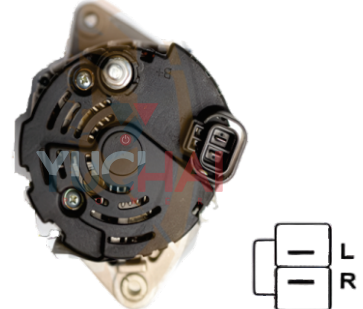

NISSAN

12V 80A 6PK

YP-ALT-136

KIA RIO 2

12V 90A 4PK

YP-ALT-137

KIA RIO 3

12V 90A 4PK

YP-ALT-138

HYUNDAI I10, EON

12V 70A 4PK

YP-ALT-139

KIA PICANTO 42MM

12V 70A 5PK

YP-ALT-140

HYUNDAI, KIA VELOSTER