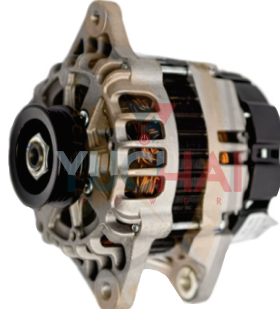

YP-ALT-102

DAEWOO RAICER CON VENTILADOR INCORP.

12V 75A 5PK

YP-ALT-103

TOYOTA 12Q 3P POLEA V.

12V

YP-ALT-104

TOYOTA COROLA 4A/ LIFAN

MONTACARGA / EXCAVADORA

12V 45A 1V

YP-ALT-116

KIA RIO, HYUNDAI

12V 90A 6PK

YP-ALT-117

TOYOTA RAV4

12V 130A 7PK

NISSAN

12V 80A 6PK

YP-ALT-136

KIA RIO 2

12V 90A 4PK

YP-ALT-137

KIA RIO 3

12V 90A 4PK

YP-ALT-138

HYUNDAI I10, EON

12V 70A 4PK

YP-ALT-139

KIA PICANTO 42MM

12V 70A 5PK

YP-ALT-140

HYUNDAI, KIA VELOSTER