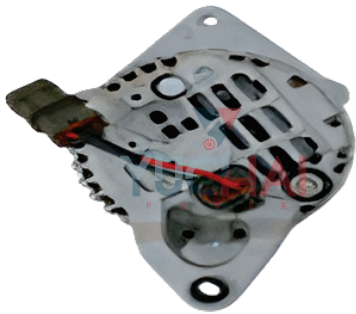

MONTACARGA / EXCAVADORA

12V 45A 1V

YP-ALT-116

KIA RIO, HYUNDAI

12V 90A 6PK

YP-ALT-117

TOYOTA RAV4

12V 130A 7PK

12V 75A 4PK

YP-ALT-125

NISSAN MONTACARGA

12V 70A 4PK

YP-ALT-126

HYUNDAI EXCEL O/LARGA ANTIGUO

12V 60A 4PK

YP-ALT-127