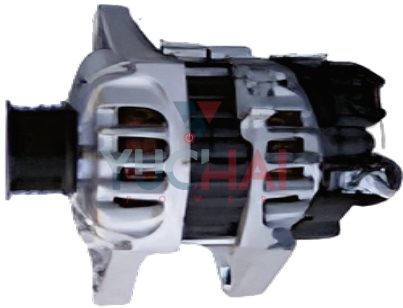

MONTACARGA / EXCAVADORA

12V 45A 1V

YP-ALT-116

KIA RIO, HYUNDAI

12V 90A 6PK

YP-ALT-117

TOYOTA RAV4

12V 130A 7PK

YP-ALT-118

YP-ALT-119

TOYOTA 2C S/V

12V 80A 1V

YP-ALT-120

TOYOTA CELICA, CAMRY

12V 95A 6PK

YP-ALT-121