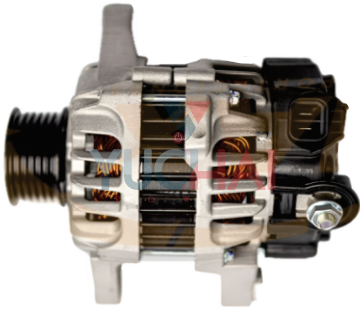

YP-ALT-102

DAEWOO RAICER CON VENTILADOR INCORP.

12V 75A 5PK

YP-ALT-103

TOYOTA 12Q 3P POLEA V.

12V

YP-ALT-104

TOYOTA COROLA 4A/ LIFAN

NISSAN

12V 80A 6PK

YP-ALT-136

KIA RIO 2

12V 90A 4PK

YP-ALT-137

KIA RIO 3

12V 90A 4PK

YP-ALT-138

HYUNDAI I10, EON

12V 70A 4PK

YP-ALT-139

KIA PICANTO 42MM

12V 70A 5PK

YP-ALT-140

HYUNDAI, KIA VELOSTER

12V 90A 6PK

YP-ALT-141

TOYOTA PROBOX

12V 80A 4PK

YP-ALT-142

HYUNDAI I10 SIS. VALEO (2008-2014)

12V 70A 5PK

YP-ALT-143