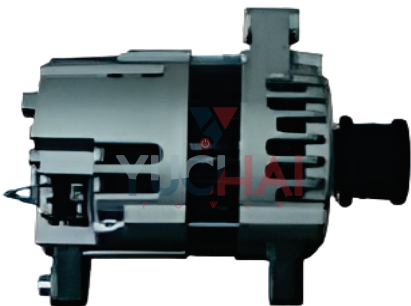

ALTERNADORES

Yuchai Power

YP-ALT-100

HYUNDAI ACCENT / RIO

12V 90A 4PK

YP-ALT-101

HYUNDAI EXCEL

12V 80A 4PK

YP-ALT-102

DAEWOO RAICER CON VENTILADOR INCORP.

12V 75A 5PK

YP-ALT-103

TOYOTA 12Q 3P POLEA V.

12V

YP-ALT-104

TOYOTA COROLA 4A/ LIFAN

12V 90A 5PK

YP-ALT-105

TOYOTA COROLLA RT

12V 80A 5PK

YP-ALT-106

TOYOTA 4E - 5E

12V 45A 4PK

YP-ALT-107

TOYOTA

12V 70A 5PK

YP-ALT-108

TOYOTA CAMRY IZQ.

12V 55A 4PK

YP-ALT-109

DAEWOO, TICO

12V 55A 1V