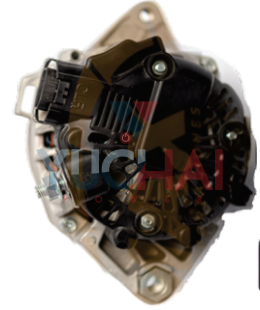

YP-ALT-140

HYUNDAI, KIA VELOSTER

12V 90A 6PK