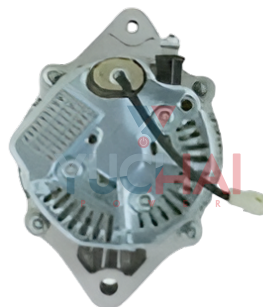

YP-ALT-102

DAEWOO RAICER CON VENTILADOR INCORP.

12V 75A 5PK

YP-ALT-103

TOYOTA 12Q 3P POLEA V.

12V

YP-ALT-104

TOYOTA COROLA 4A/ LIFAN

12V 75A 4PK

YP-ALT-125

NISSAN MONTACARGA

12V 70A 4PK

YP-ALT-126

HYUNDAI EXCEL O/LARGA ANTIGUO

12V 60A 4PK

YP-ALT-127

ISUZU

12V 70A 1V

YP-ALT-128

CHERY FACE, QQ

12V 70A 4PK

YP-ALT-129

JEEP

12V 90A 6PK