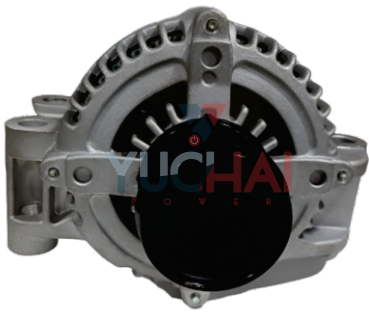

YP-ALT-102

DAEWOO RAICER CON VENTILADOR INCORP.

12V 75A 5PK

YP-ALT-103

TOYOTA 12Q 3P POLEA V.

12V

YP-ALT-104

TOYOTA COROLA 4A/ LIFAN

12V 75A 4PK

YP-ALT-125

NISSAN MONTACARGA

12V 70A 4PK

YP-ALT-126

HYUNDAI EXCEL O/LARGA ANTIGUO

12V 60A 4PK

YP-ALT-127

ISUZU

12V 70A 1V

YP-ALT-128

CHERY FACE, QQ

12V 70A 4PK

YP-ALT-129

JEEP

12V 90A 6PK

YP-ALT-130

JEEP

12V 120AMP 6PK

YP-ALT-131

NISSAN QG

12V 100A 6PK

YP-ALT-132

NISSAN SENTRA