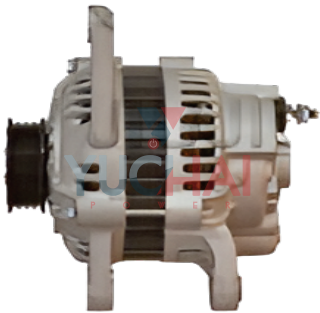

YP-ALT-102

DAEWOO RAICER CON VENTILADOR INCORP.

12V 75A 5PK

YP-ALT-103

TOYOTA 12Q 3P POLEA V.

12V

YP-ALT-104

TOYOTA COROLA 4A/ LIFAN

MONTACARGA / EXCAVADORA

12V 45A 1V

YP-ALT-116

KIA RIO, HYUNDAI

12V 90A 6PK

YP-ALT-117

TOYOTA RAV4

12V 130A 7PK

12V 75A 4PK

YP-ALT-125

NISSAN MONTACARGA

12V 70A 4PK

YP-ALT-126

HYUNDAI EXCEL O/LARGA ANTIGUO

12V 60A 4PK

YP-ALT-127

ISUZU

12V 70A 1V

YP-ALT-128

CHERY FACE, QQ

12V 70A 4PK

YP-ALT-129

JEEP

12V 90A 6PK