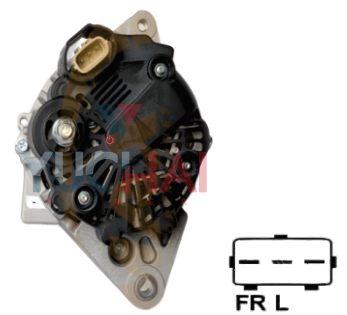

NISSAN

12V 80A 6PK

YP-ALT-136

KIA RIO 2

12V 90A 4PK

YP-ALT-137

KIA RIO 3

12V 90A 4PK

YP-ALT-138

HYUNDAI I10, EON

12V 70A 4PK

YP-ALT-139

KIA PICANTO 42MM

12V 70A 5PK

YP-ALT-140

HYUNDAI, KIA VELOSTER