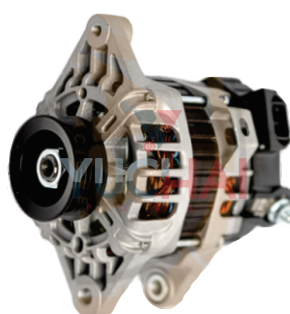

YP-ALT-102

DAEWOO RAICER CON VENTILADOR INCORP.

12V 75A 5PK

YP-ALT-103

TOYOTA 12Q 3P POLEA V.

12V

YP-ALT-104

TOYOTA COROLA 4A/ LIFAN

12V 90A 5PK

YP-ALT-105

TOYOTA COROLLA RT

12V 80A 5PK

YP-ALT-106

TOYOTA 4E - 5E

12V 45A 4PK

YP-ALT-107

YP-ALT-138

HYUNDAI I10, EON

12V 70A 4PK

YP-ALT-139

KIA PICANTO 42MM

12V 70A 5PK

YP-ALT-140

HYUNDAI, KIA VELOSTER

12V 90A 6PK

YP-ALT-141

TOYOTA PROBOX

12V 80A 4PK

YP-ALT-142

HYUNDAI I10 SIS. VALEO (2008-2014)

12V 70A 5PK

YP-ALT-143