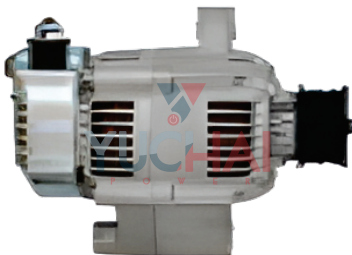

YP-ALT-102

DAEWOO RAICER CON VENTILADOR INCORP.

12V 75A 5PK

YP-ALT-103

TOYOTA 12Q 3P POLEA V.

12V

YP-ALT-104

TOYOTA COROLA 4A/ LIFAN

12V 90A 5PK

YP-ALT-105

TOYOTA COROLLA RT

12V 80A 5PK

YP-ALT-106

TOYOTA 4E - 5E

12V 45A 4PK

YP-ALT-107

TOYOTA

12V 70A 5PK

YP-ALT-108

TOYOTA CAMRY IZQ.

12V 55A 4PK

YP-ALT-109

DAEWOO, TICO

12V 55A 1V

YP-ALT-110

NISSAN

12V 70A 4PK

YP-ALT-111

TOYOTA

12V 80A 4PK

YP-ALT-112

NISSAN TIIDA (HR116DE)