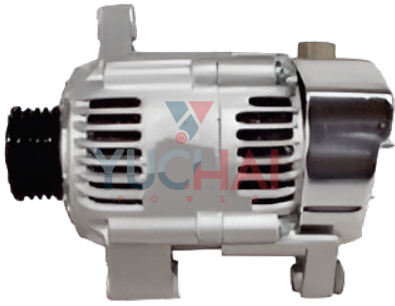

YP-ALT-102

DAEWOO RAICER CON VENTILADOR INCORP.

12V 75A 5PK

YP-ALT-103

TOYOTA 12Q 3P POLEA V.

12V

YP-ALT-104

TOYOTA COROLA 4A/ LIFAN

12V 75A 4PK

YP-ALT-125

NISSAN MONTACARGA

12V 70A 4PK

YP-ALT-126

HYUNDAI EXCEL O/LARGA ANTIGUO

12V 60A 4PK

YP-ALT-127

ISUZU

12V 70A 1V

YP-ALT-128

CHERY FACE, QQ

12V 70A 4PK

YP-ALT-129

JEEP

12V 90A 6PK

YP-ALT-130

JEEP

12V 120AMP 6PK

YP-ALT-131

NISSAN QG

12V 100A 6PK

YP-ALT-132

NISSAN SENTRA