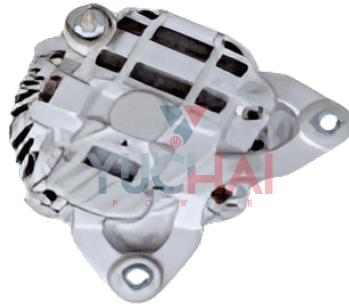

YP-ALT-112

NISSAN TIIDA (HR116DE)

12V 90A 7PK