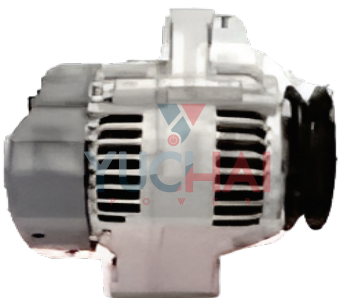

YP-ALT-102

DAEWOO RAICER CON VENTILADOR INCORP.

12V 75A 5PK

YP-ALT-103

TOYOTA 12Q 3P POLEA V.

12V

YP-ALT-104

TOYOTA COROLA 4A/ LIFAN

MONTACARGA / EXCAVADORA

12V 45A 1V

YP-ALT-116

KIA RIO, HYUNDAI

12V 90A 6PK

YP-ALT-117

TOYOTA RAV4

12V 130A 7PK

YP-ALT-118

YP-ALT-119

TOYOTA 2C S/V

12V 80A 1V

YP-ALT-120

TOYOTA CELICA, CAMRY

12V 95A 6PK

YP-ALT-121