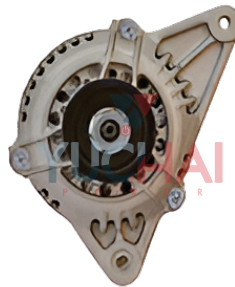

12V 75A 4PK

YP-ALT-125

NISSAN MONTACARGA

12V 70A 4PK

YP-ALT-126

HYUNDAI EXCEL O/LARGA ANTIGUO

12V 60A 4PK

YP-ALT-127

ISUZU

12V 70A 1V

YP-ALT-128

CHERY FACE, QQ

12V 70A 4PK

YP-ALT-129

JEEP

12V 90A 6PK