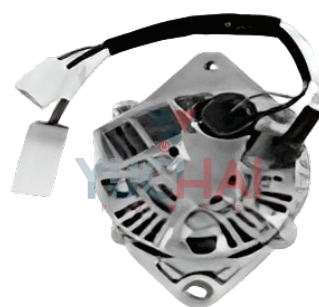

12V 90A 7PK

YP-ALT-113

CHERY QQ 0.8L / QQ 6

12V 50A 6PK

YP-ALT-114

SUZUKI

12V 70A 4PK

YP-ALT-115

MONTACARGA / EXCAVADORA

12V 45A 1V

YP-ALT-116

KIA RIO, HYUNDAI

12V 90A 6PK

YP-ALT-117

TOYOTA RAV4

12V 130A 7PK