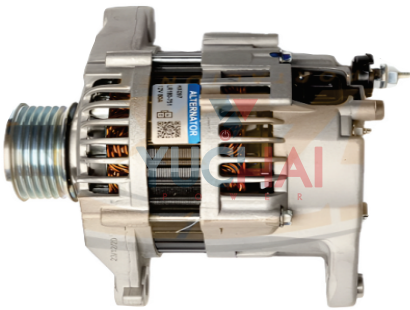

YP-ALT-133

NISSAN

12V 80A 6PK