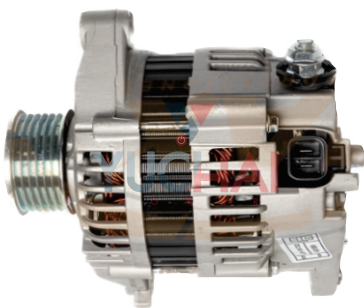

YP-ALT-102

DAEWOO RAICER CON VENTILADOR INCORP.

12V 75A 5PK

YP-ALT-103

TOYOTA 12Q 3P POLEA V.

12V

YP-ALT-104

TOYOTA COROLA 4A/ LIFAN

12V 90A 5PK

YP-ALT-105

TOYOTA COROLLA RT

12V 80A 5PK

YP-ALT-106

TOYOTA 4E - 5E

12V 45A 4PK

YP-ALT-107

YP-ALT-130

JEEP

12V 120AMP 6PK

YP-ALT-131

NISSAN QG

12V 100A 6PK

YP-ALT-132

NISSAN SENTRA

NISSAN

12V 80A 6PK

YP-ALT-136

KIA RIO 2

12V 90A 4PK

YP-ALT-137

KIA RIO 3

12V 90A 4PK