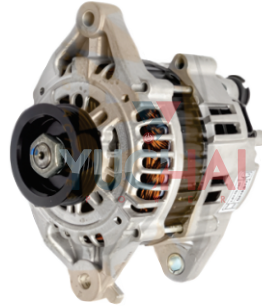

YP-ALT-102

DAEWOO RAICER CON VENTILADOR INCORP.

12V 75A 5PK

YP-ALT-103

TOYOTA 12Q 3P POLEA V.

12V

YP-ALT-104

TOYOTA COROLA 4A/ LIFAN

YP-ALT-130

JEEP

12V 120AMP 6PK

YP-ALT-131

NISSAN QG

12V 100A 6PK

YP-ALT-132

NISSAN SENTRA

12V 70A 4PK

YP-ALT-133

NISSAN

12V 80A 6PK

YP-ALT-134

NISSAN XTRAIL

12V 11A 6PK

YP-ALT-135

NISSAN

12V 80A 6PK

YP-ALT-136

KIA RIO 2

12V 90A 4PK

YP-ALT-137

KIA RIO 3

12V 90A 4PK