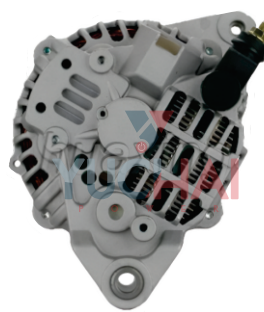

YP-ALT-102

DAEWOO RAICER CON VENTILADOR INCORP.

12V 75A 5PK

YP-ALT-103

TOYOTA 12Q 3P POLEA V.

12V

YP-ALT-104

TOYOTA COROLA 4A/ LIFAN

12V 70A 4PK

YP-ALT-133

NISSAN

12V 80A 6PK

YP-ALT-134

NISSAN XTRAIL

12V 11A 6PK

YP-ALT-135

NISSAN

12V 80A 6PK

YP-ALT-136

KIA RIO 2

12V 90A 4PK

YP-ALT-137

KIA RIO 3

12V 90A 4PK