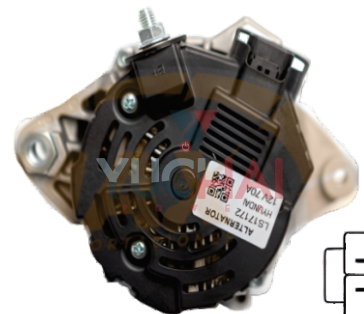

YP-ALT-102

DAEWOO RAICER CON VENTILADOR INCORP.

12V 75A 5PK

YP-ALT-103

TOYOTA 12Q 3P POLEA V.

12V

YP-ALT-104

TOYOTA COROLA 4A/ LIFAN

12V 90A 6PK

YP-ALT-141

TOYOTA PROBOX

12V 80A 4PK

YP-ALT-142

HYUNDAI I10 SIS. VALEO (2008-2014)

12V 70A 5PK

YP-ALT-143