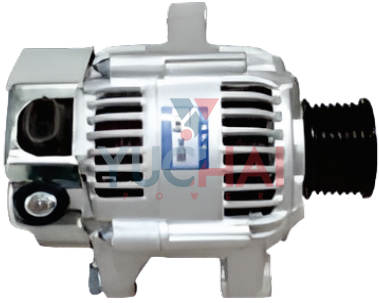

YP-ALT-102

DAEWOO RAICER CON VENTILADOR INCORP.

12V 75A 5PK

YP-ALT-103

TOYOTA 12Q 3P POLEA V.

12V

YP-ALT-104

TOYOTA COROLA 4A/ LIFAN

MONTACARGA / EXCAVADORA

12V 45A 1V

YP-ALT-116

KIA RIO, HYUNDAI

12V 90A 6PK

YP-ALT-117

TOYOTA RAV4

12V 130A 7PK

YP-ALT-118

YP-ALT-119

TOYOTA 2C S/V

12V 80A 1V

YP-ALT-120

TOYOTA CELICA, CAMRY

12V 95A 6PK

YP-ALT-121

CHEVROLET N300

12V 70A 4PK

YP-ALT-122

MITSUBISHI L200

12V 80A 5PK

YP-ALT-123

YP-ALT-124

HYUNDAI ELANTRA, MITSUBISHI, GALANT, LANCER