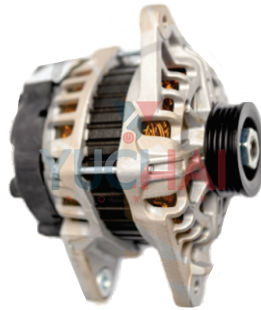

YP-ALT-102

DAEWOO RAICER CON VENTILADOR INCORP.

12V 75A 5PK

YP-ALT-103

TOYOTA 12Q 3P POLEA V.

12V

YP-ALT-104

TOYOTA COROLA 4A/ LIFAN

MONTACARGA / EXCAVADORA

12V 45A 1V

YP-ALT-116

KIA RIO, HYUNDAI

12V 90A 6PK

YP-ALT-117

TOYOTA RAV4

12V 130A 7PK

NISSAN

12V 80A 6PK

YP-ALT-136

KIA RIO 2

12V 90A 4PK

YP-ALT-137

KIA RIO 3

12V 90A 4PK

YP-ALT-138

HYUNDAI I10, EON

12V 70A 4PK

YP-ALT-139

KIA PICANTO 42MM

12V 70A 5PK

YP-ALT-140

HYUNDAI, KIA VELOSTER