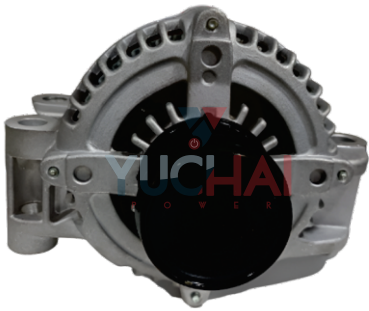

YP-ALT-102

DAEWOO RAICER CON VENTILADOR INCORP.

12V 75A 5PK

YP-ALT-103

TOYOTA 12Q 3P POLEA V.

12V

YP-ALT-104

TOYOTA COROLA 4A/ LIFAN

12V 75A 4PK

YP-ALT-125

NISSAN MONTACARGA

12V 70A 4PK

YP-ALT-126

HYUNDAI EXCEL O/LARGA ANTIGUO

12V 60A 4PK

YP-ALT-127

ISUZU

12V 70A 1V

YP-ALT-128

CHERY FACE, QQ

12V 70A 4PK

YP-ALT-129

JEEP

12V 90A 6PK

YP-ALT-130

JEEP

12V 120AMP 6PK

YP-ALT-131

NISSAN QG

12V 100A 6PK

YP-ALT-132

NISSAN SENTRA