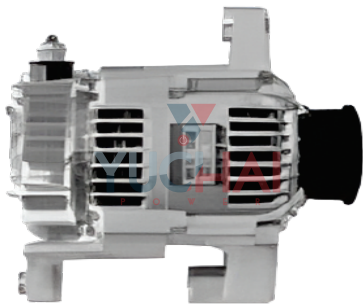

YP-ALT-113

CHERY QQ 0.8L / QQ 6

12V 50A 6PK