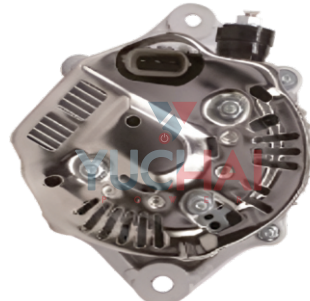

YP-ALT-102

DAEWOO RAICER CON VENTILADOR INCORP.

12V 75A 5PK

YP-ALT-103

TOYOTA 12Q 3P POLEA V.

12V

YP-ALT-104

TOYOTA COROLA 4A/ LIFAN

12V 90A 5PK

YP-ALT-105

TOYOTA COROLLA RT

12V 80A 5PK

YP-ALT-106

TOYOTA 4E - 5E

12V 45A 4PK

YP-ALT-107

TOYOTA

12V 70A 5PK

YP-ALT-108

TOYOTA CAMRY IZQ.

12V 55A 4PK

YP-ALT-109

DAEWOO, TICO

12V 55A 1V

YP-ALT-110

NISSAN

12V 70A 4PK

YP-ALT-111

TOYOTA

12V 80A 4PK

YP-ALT-112

NISSAN TIIDA (HR116DE)