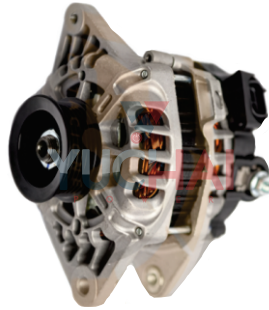

YP-ALT-140

HYUNDAI, KIA VELOSTER

12V 90A 6PK