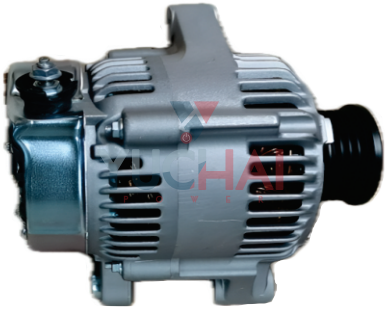

YP-ALT-102

DAEWOO RAICER CON VENTILADOR INCORP.

12V 75A 5PK

YP-ALT-103

TOYOTA 12Q 3P POLEA V.

12V

YP-ALT-104

TOYOTA COROLA 4A/ LIFAN

12V 90A 5PK

YP-ALT-105

TOYOTA COROLLA RT

12V 80A 5PK

YP-ALT-106

TOYOTA 4E - 5E

12V 45A 4PK

YP-ALT-107

12V 90A 6PK

YP-ALT-141

TOYOTA PROBOX

12V 80A 4PK

YP-ALT-142

HYUNDAI I10 SIS. VALEO (2008-2014)

12V 70A 5PK

YP-ALT-143

TOYOTA YARIS

12V 80A 4PK

YP-ALT-144

TOYOTA COROLLA 2014-17

12V 90A 4S

YP-ALT-145

YP-ALT-146

YP-ALT-147