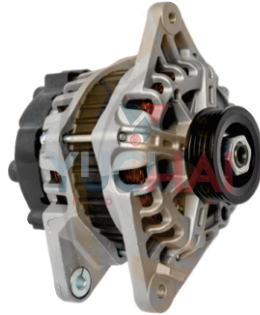

YP-ALT-102

DAEWOO RAICER CON VENTILADOR INCORP.

12V 75A 5PK

YP-ALT-103

TOYOTA 12Q 3P POLEA V.

12V

YP-ALT-104

TOYOTA COROLA 4A/ LIFAN

MONTACARGA / EXCAVADORA

12V 45A 1V

YP-ALT-116

KIA RIO, HYUNDAI

12V 90A 6PK

YP-ALT-117

TOYOTA RAV4

12V 130A 7PK

NISSAN

12V 80A 6PK

YP-ALT-136

KIA RIO 2

12V 90A 4PK

YP-ALT-137

KIA RIO 3

12V 90A 4PK

YP-ALT-138

HYUNDAI I10, EON

12V 70A 4PK

YP-ALT-139

KIA PICANTO 42MM

12V 70A 5PK

YP-ALT-140

HYUNDAI, KIA VELOSTER