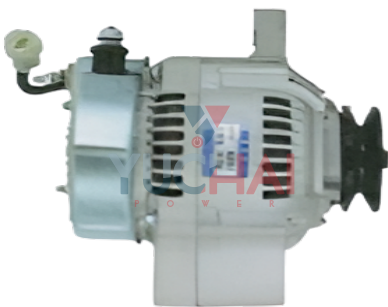

YP-ALT-102

DAEWOO RAICER CON VENTILADOR INCORP.

12V 75A 5PK

YP-ALT-103

TOYOTA 12Q 3P POLEA V.

12V

YP-ALT-104

TOYOTA COROLA 4A/ LIFAN

MONTACARGA / EXCAVADORA

12V 45A 1V

YP-ALT-116

KIA RIO, HYUNDAI

12V 90A 6PK

YP-ALT-117

TOYOTA RAV4

12V 130A 7PK

12V 75A 4PK

YP-ALT-125

NISSAN MONTACARGA

12V 70A 4PK

YP-ALT-126

HYUNDAI EXCEL O/LARGA ANTIGUO

12V 60A 4PK

YP-ALT-127

ISUZU

12V 70A 1V

YP-ALT-128

CHERY FACE, QQ

12V 70A 4PK

YP-ALT-129

JEEP

12V 90A 6PK