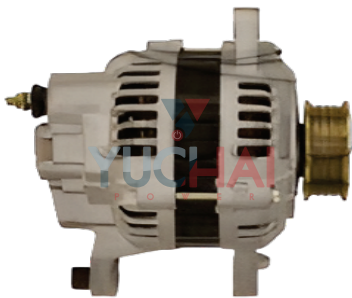

ALTERNADORES

Yuchai Power

YP-ALT-100

HYUNDAI ACCENT / RIO

12V 90A 4PK

YP-ALT-101

HYUNDAI EXCEL

12V 80A 4PK

YP-ALT-102

DAEWOO RAICER CON VENTILADOR INCORP.

12V 75A 5PK

YP-ALT-103

TOYOTA 12Q 3P POLEA V.

12V

YP-ALT-104

TOYOTA COROLA 4A/ LIFAN

12V 90A 5PK

YP-ALT-105

TOYOTA COROLLA RT

12V 80A 5PK

YP-ALT-106

TOYOTA 4E - 5E

12V 45A 4PK

YP-ALT-107

TOYOTA

12V 70A 5PK

YP-ALT-108

TOYOTA CAMRY IZQ.

12V 55A 4PK

YP-ALT-109

DAEWOO, TICO

12V 55A 1V