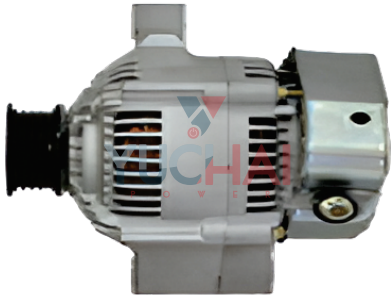

12V 90A 5PK

YP-ALT-105

TOYOTA COROLLA RT

12V 80A 5PK

YP-ALT-106

TOYOTA 4E - 5E

12V 45A 4PK

YP-ALT-107

TOYOTA

12V 70A 5PK

YP-ALT-108

TOYOTA CAMRY IZQ.

12V 55A 4PK

YP-ALT-109

DAEWOO, TICO

12V 55A 1V

YP-ALT-110

NISSAN

12V 70A 4PK

YP-ALT-111

TOYOTA

12V 80A 4PK

YP-ALT-112

NISSAN TIIDA (HR116DE)

MONTACARGA / EXCAVADORA

12V 45A 1V

YP-ALT-116

KIA RIO, HYUNDAI

12V 90A 6PK

YP-ALT-117

TOYOTA RAV4

12V 130A 7PK