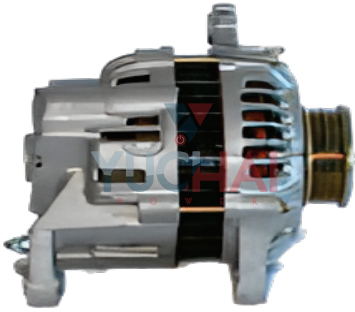

MONTACARGA / EXCAVADORA

12V 45A 1V

YP-ALT-116

KIA RIO, HYUNDAI

12V 90A 6PK

YP-ALT-117

TOYOTA RAV4

12V 130A 7PK

YP-ALT-118

YP-ALT-119

TOYOTA 2C S/V

12V 80A 1V

YP-ALT-120

TOYOTA CELICA, CAMRY

12V 95A 6PK

YP-ALT-121

CHEVROLET N300

12V 70A 4PK

YP-ALT-122

MITSUBISHI L200

12V 80A 5PK

YP-ALT-123

YP-ALT-124

HYUNDAI ELANTRA, MITSUBISHI, GALANT, LANCER

12V 75A 4PK

YP-ALT-125

NISSAN MONTACARGA

12V 70A 4PK

YP-ALT-126

HYUNDAI EXCEL O/LARGA ANTIGUO

12V 60A 4PK

YP-ALT-127