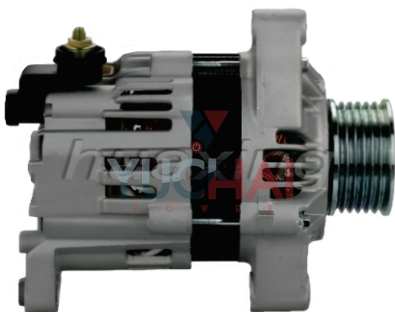

YP-ALT-102

DAEWOO RAICER CON VENTILADOR INCORP.

12V 75A 5PK

YP-ALT-103

TOYOTA 12Q 3P POLEA V.

12V

YP-ALT-104

TOYOTA COROLA 4A/ LIFAN

YP-ALT-130

JEEP

12V 120AMP 6PK

YP-ALT-131

NISSAN QG

12V 100A 6PK

YP-ALT-132

NISSAN SENTRA

12V 70A 4PK

YP-ALT-133

NISSAN

12V 80A 6PK

YP-ALT-134

NISSAN XTRAIL

12V 11A 6PK

YP-ALT-135

NISSAN

12V 80A 6PK

YP-ALT-136

KIA RIO 2

12V 90A 4PK

YP-ALT-137

KIA RIO 3

12V 90A 4PK