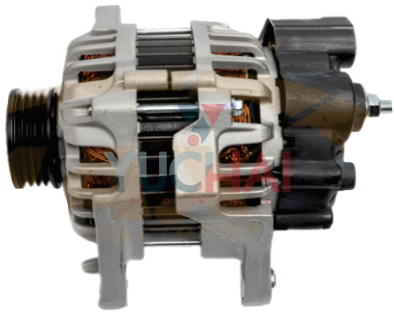

YP-ALT-102

DAEWOO RAICER CON VENTILADOR INCORP.

12V 75A 5PK

YP-ALT-103

TOYOTA 12Q 3P POLEA V.

12V

YP-ALT-104

TOYOTA COROLA 4A/ LIFAN

NISSAN

12V 80A 6PK

YP-ALT-136

KIA RIO 2

12V 90A 4PK

YP-ALT-137

KIA RIO 3

12V 90A 4PK

YP-ALT-138

HYUNDAI I10, EON

12V 70A 4PK

YP-ALT-139

KIA PICANTO 42MM

12V 70A 5PK

YP-ALT-140

HYUNDAI, KIA VELOSTER