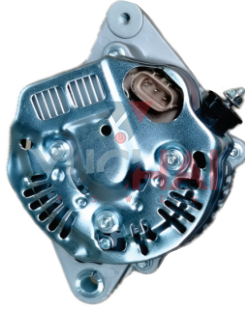

YP-ALT-102

DAEWOO RAICER CON VENTILADOR INCORP.

12V 75A 5PK

YP-ALT-103

TOYOTA 12Q 3P POLEA V.

12V

YP-ALT-104

TOYOTA COROLA 4A/ LIFAN

TOYOTA YARIS

12V 80A 4PK

YP-ALT-144

TOYOTA COROLLA 2014-17

12V 90A 4S

YP-ALT-145

YP-ALT-146

YP-ALT-147