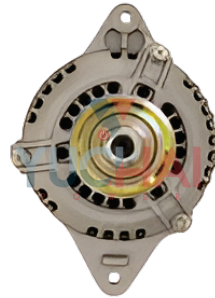

YP-ALT-102

DAEWOO RAICER CON VENTILADOR INCORP.

12V 75A 5PK

YP-ALT-103

TOYOTA 12Q 3P POLEA V.

12V

YP-ALT-104

TOYOTA COROLA 4A/ LIFAN

12V 90A 5PK

YP-ALT-105

TOYOTA COROLLA RT

12V 80A 5PK

YP-ALT-106

TOYOTA 4E - 5E

12V 45A 4PK

YP-ALT-107