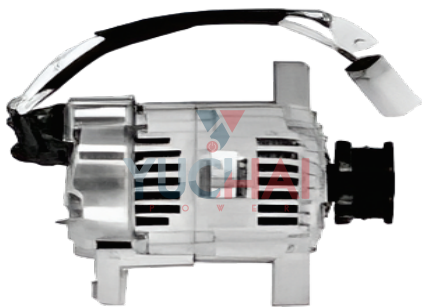

YP-ALT-102

DAEWOO RAICER CON VENTILADOR INCORP.

12V 75A 5PK

YP-ALT-103

TOYOTA 12Q 3P POLEA V.

12V

YP-ALT-104

TOYOTA COROLA 4A/ LIFAN

YP-ALT-110

NISSAN

12V 70A 4PK

YP-ALT-111

TOYOTA

12V 80A 4PK

YP-ALT-112

NISSAN TIIDA (HR116DE)

12V 90A 7PK

YP-ALT-113

CHERY QQ 0.8L / QQ 6

12V 50A 6PK

YP-ALT-114

SUZUKI

12V 70A 4PK

YP-ALT-115

MONTACARGA / EXCAVADORA

12V 45A 1V

YP-ALT-116

KIA RIO, HYUNDAI

12V 90A 6PK

YP-ALT-117

TOYOTA RAV4

12V 130A 7PK