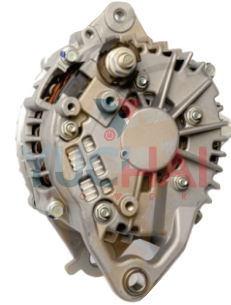

YP-ALT-133

NISSAN

12V 80A 6PK