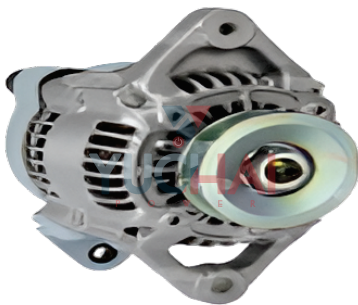

YP-ALT-102

DAEWOO RAICER CON VENTILADOR INCORP.

12V 75A 5PK

YP-ALT-103

TOYOTA 12Q 3P POLEA V.

12V

YP-ALT-104

TOYOTA COROLA 4A/ LIFAN

12V 90A 7PK

YP-ALT-113

CHERY QQ 0.8L / QQ 6

12V 50A 6PK

YP-ALT-114

SUZUKI

12V 70A 4PK

YP-ALT-115

MONTACARGA / EXCAVADORA

12V 45A 1V

YP-ALT-116

KIA RIO, HYUNDAI

12V 90A 6PK

YP-ALT-117

TOYOTA RAV4

12V 130A 7PK

YP-ALT-118

YP-ALT-119

TOYOTA 2C S/V

12V 80A 1V

YP-ALT-120

TOYOTA CELICA, CAMRY

12V 95A 6PK

YP-ALT-121