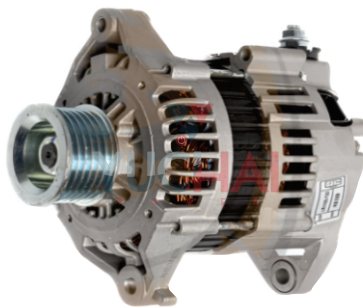

YP-ALT-102

DAEWOO RAICER CON VENTILADOR INCORP.

12V 75A 5PK

YP-ALT-103

TOYOTA 12Q 3P POLEA V.

12V

YP-ALT-104

TOYOTA COROLA 4A/ LIFAN

12V 90A 5PK

YP-ALT-105

TOYOTA COROLLA RT

12V 80A 5PK

YP-ALT-106

TOYOTA 4E - 5E

12V 45A 4PK

YP-ALT-107

YP-ALT-130

JEEP

12V 120AMP 6PK

YP-ALT-131

NISSAN QG

12V 100A 6PK

YP-ALT-132

NISSAN SENTRA

NISSAN

12V 80A 6PK

YP-ALT-136

KIA RIO 2

12V 90A 4PK

YP-ALT-137

KIA RIO 3

12V 90A 4PK