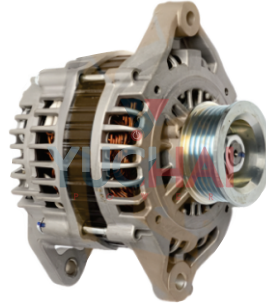

YP-ALT-133

NISSAN

12V 80A 6PK