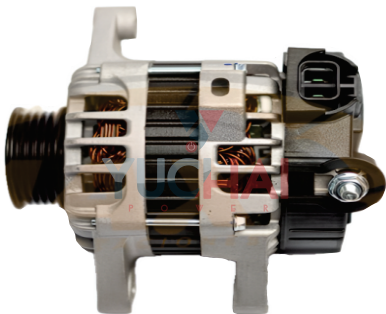

YP-ALT-102

DAEWOO RAICER CON VENTILADOR INCORP.

12V 75A 5PK

YP-ALT-103

TOYOTA 12Q 3P POLEA V.

12V

YP-ALT-104

TOYOTA COROLA 4A/ LIFAN

12V 90A 6PK

YP-ALT-141

TOYOTA PROBOX

12V 80A 4PK

YP-ALT-142

HYUNDAI I10 SIS. VALEO (2008-2014)

12V 70A 5PK

YP-ALT-143