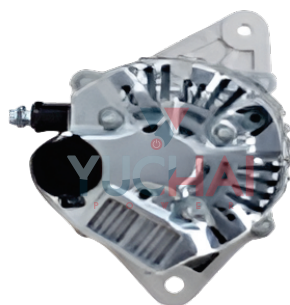

YP-ALT-102

DAEWOO RAICER CON VENTILADOR INCORP.

12V 75A 5PK

YP-ALT-103

TOYOTA 12Q 3P POLEA V.

12V

YP-ALT-104

TOYOTA COROLA 4A/ LIFAN

12V 90A 5PK

YP-ALT-105

TOYOTA COROLLA RT

12V 80A 5PK

YP-ALT-106

TOYOTA 4E - 5E

12V 45A 4PK

YP-ALT-107

TOYOTA

12V 70A 5PK

YP-ALT-108

TOYOTA CAMRY IZQ.

12V 55A 4PK

YP-ALT-109

DAEWOO, TICO

12V 55A 1V

YP-ALT-110

NISSAN

12V 70A 4PK

YP-ALT-111

TOYOTA

12V 80A 4PK

YP-ALT-112

NISSAN TIIDA (HR116DE)