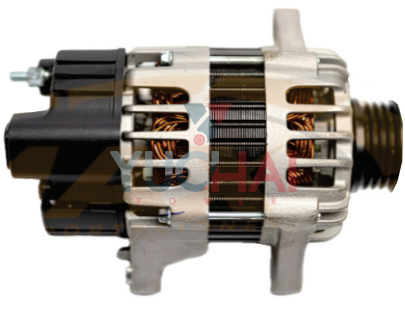

YP-ALT-102

DAEWOO RAICER CON VENTILADOR INCORP.

12V 75A 5PK

YP-ALT-103

TOYOTA 12Q 3P POLEA V.

12V

YP-ALT-104

TOYOTA COROLA 4A/ LIFAN

NISSAN

12V 80A 6PK

YP-ALT-136

KIA RIO 2

12V 90A 4PK

YP-ALT-137

KIA RIO 3

12V 90A 4PK

YP-ALT-138

HYUNDAI I10, EON

12V 70A 4PK

YP-ALT-139

KIA PICANTO 42MM

12V 70A 5PK

YP-ALT-140

HYUNDAI, KIA VELOSTER