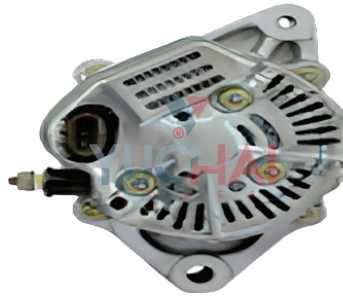

YP-ALT-102

DAEWOO RAICER CON VENTILADOR INCORP.

12V 75A 5PK

YP-ALT-103

TOYOTA 12Q 3P POLEA V.

12V

YP-ALT-104

TOYOTA COROLA 4A/ LIFAN

12V 90A 5PK

YP-ALT-105

TOYOTA COROLLA RT

12V 80A 5PK

YP-ALT-106

TOYOTA 4E - 5E

12V 45A 4PK

YP-ALT-107

TOYOTA

12V 70A 5PK

YP-ALT-108

TOYOTA CAMRY IZQ.

12V 55A 4PK

YP-ALT-109

DAEWOO, TICO

12V 55A 1V

MONTACARGA / EXCAVADORA

12V 45A 1V

YP-ALT-116

KIA RIO, HYUNDAI

12V 90A 6PK

YP-ALT-117

TOYOTA RAV4

12V 130A 7PK