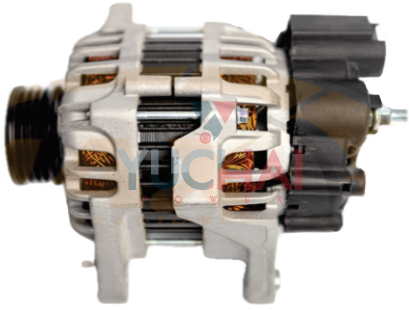

YP-ALT-102

DAEWOO RAICER CON VENTILADOR INCORP.

12V 75A 5PK

YP-ALT-103

TOYOTA 12Q 3P POLEA V.

12V

YP-ALT-104

TOYOTA COROLA 4A/ LIFAN

MONTACARGA / EXCAVADORA

12V 45A 1V

YP-ALT-116

KIA RIO, HYUNDAI

12V 90A 6PK

YP-ALT-117

TOYOTA RAV4

12V 130A 7PK

NISSAN

12V 80A 6PK

YP-ALT-136

KIA RIO 2

12V 90A 4PK

YP-ALT-137

KIA RIO 3

12V 90A 4PK

YP-ALT-138

HYUNDAI I10, EON

12V 70A 4PK

YP-ALT-139

KIA PICANTO 42MM

12V 70A 5PK

YP-ALT-140

HYUNDAI, KIA VELOSTER