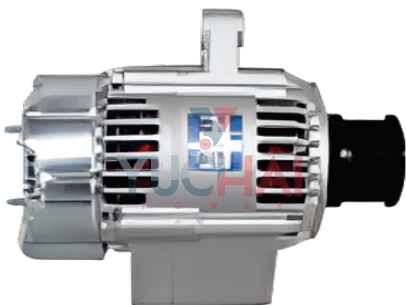

YP-ALT-102

DAEWOO RAICER CON VENTILADOR INCORP.

12V 75A 5PK

YP-ALT-103

TOYOTA 12Q 3P POLEA V.

12V

YP-ALT-104

TOYOTA COROLA 4A/ LIFAN

12V 90A 5PK

YP-ALT-105

TOYOTA COROLLA RT

12V 80A 5PK

YP-ALT-106

TOYOTA 4E - 5E

12V 45A 4PK

YP-ALT-107

TOYOTA

12V 70A 5PK

YP-ALT-108

TOYOTA CAMRY IZQ.

12V 55A 4PK

YP-ALT-109

DAEWOO, TICO

12V 55A 1V

MONTACARGA / EXCAVADORA

12V 45A 1V

YP-ALT-116

KIA RIO, HYUNDAI

12V 90A 6PK

YP-ALT-117

TOYOTA RAV4

12V 130A 7PK